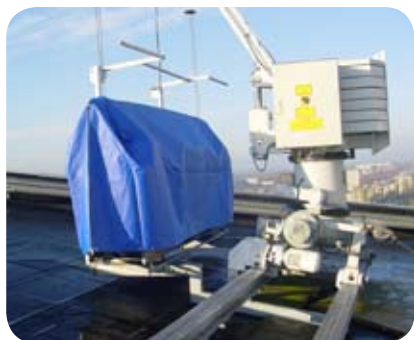

NG RE

GEVEL
ONDERHOUDS
INSTALLATIES

Omdat we van helderheid houden: **Gratis inspectierapport van uw gevelonderhoudsinstallatie**

Optimaal gevelonderhoud is in ieders belang. Of het nu gaat om de eigenaren van gebouwen, de gebruikers, gebouwbeheerders of glazenwassers en schilders: van de gevelonderhoudsinstallatie moet u op aan kunnen. Alleen blijkt die betrouwbaarheid niet altijd even vanzelfsprekend te zijn. Daarom doet NG Roof Elevators u een aantrekkelijk aanbod: laat op onze kosten uw installatie controleren!

Veilige situatie na

NG Roof Elevators is specialist in gevelonderhoudsinstallaties. Of het nu gaat om dakwagens, verwisselbare gondels, gevelmasten, hangladders of werkbruggen: wij hebben er ervaring mee. Die ervaring vertaalt zich in de best denkbare onderhoudsadviezen voor elk type installatie. En uitgevoerd door vakmensen die weten waar ze over praten. NG Roof Elevators kan u van dienst zijn met installaties van merken als: Borga-Bijstede, Kone-Lalesse, Kranenburg, Katsuyama, Ergolift, etc.

Van advies, nieuw- bouw tot onderhoud

Niet alleen het onderhoud van uw installatie kunnen wij u uit handen nemen. Van onze expertise kunt u ook gebruik maken als u een goed advies wilt hebben over het meest geschikte type installatie voor úw gebouw. Bovendien hebben wij alle kennis in huis om nieuwe installaties op maat te ontwerpen, te fabriceren en te monteren. Volgens dezelfde hoge kwaliteitsmaatstaven als we het onderhoud uitvoeren! Als u beschikt over dak-layout tekeningen, kan NG Roof Elevators voor u een vrijblijvende