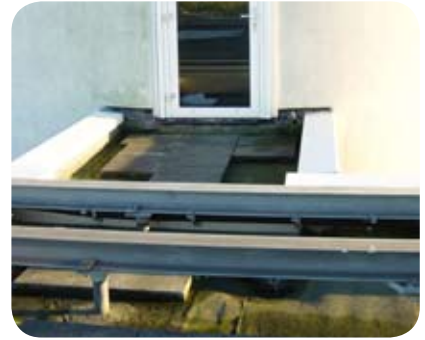

Onveilige situatie voor